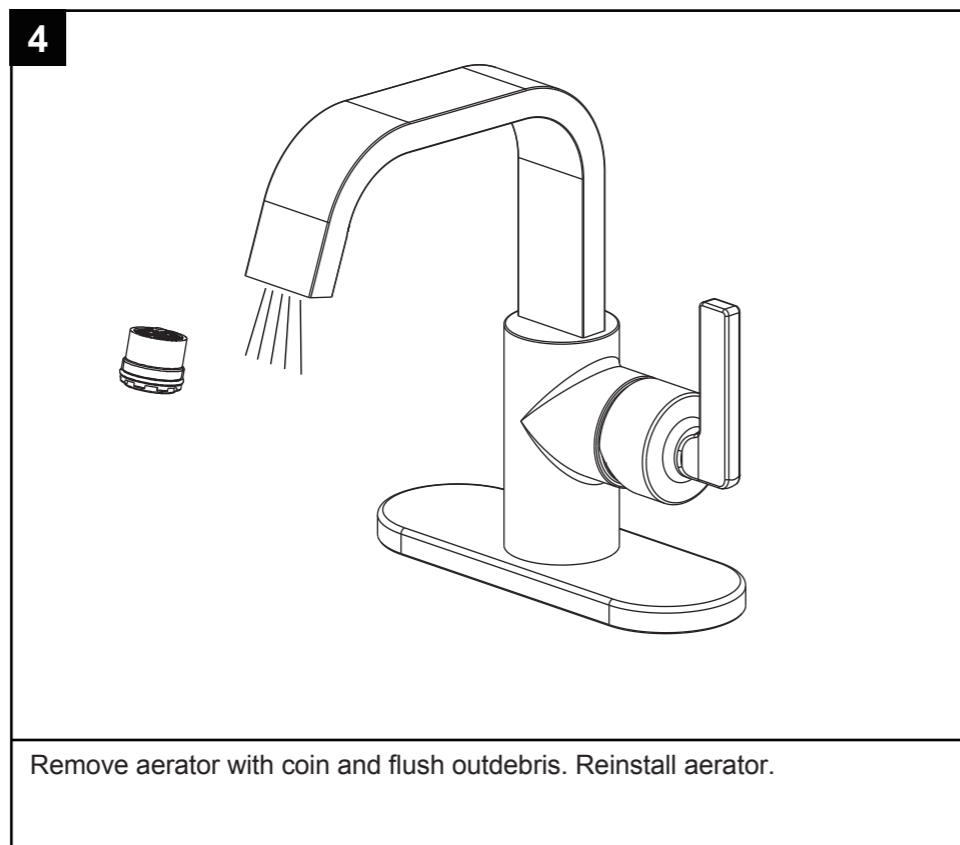

CONSEJOS DE SEGURIDAD

- En el caso de utilizar soldadura para instalar el grifo, remueva los asientos, cartuchos y arandelas antes de usar la llama. De lo contrario, se anulará la garantía para esos componentes.
- Tape la boca del desagüe para prevenir la pérdida de piezas pequeñas.
- 0°C~55°C.

Lower the body assembly and the Base Assembly into the mounting hole.

Install the faucet through the mounting hole.

Carefully tighten spout mounting hardware to secure faucet.

Connect the water supply lines to the hot and cold angle stops.

Remove aerator with coin and flush out debris. Reinstall aerator.

No.	Description	Part No.
1	Screw	5TOF0004NT
2	Handle	5C0083000CP/HA/HBW/PSR0A0
3	Dome	5L0C0283CP/HA/HBW/PSR
4	Bonnet	5N0C069701NT0
5	Cartridge	5D0M0023PL
6	Sleeve	5L0134900NT0
7	Aerator	5E0005200PL0
8	O-RING	5R0007400PL0
9a	Flange	5Y0246300CP/HA/HBW/PSR0
9b	Escutcheon	5Y0246400CP/HA/HBW/PSR0
10	Washer	622094122
11	Washer	5T2000900CZ0
12	Nut	5T1C0124NT
13	Screws	5T0003500ZZ0