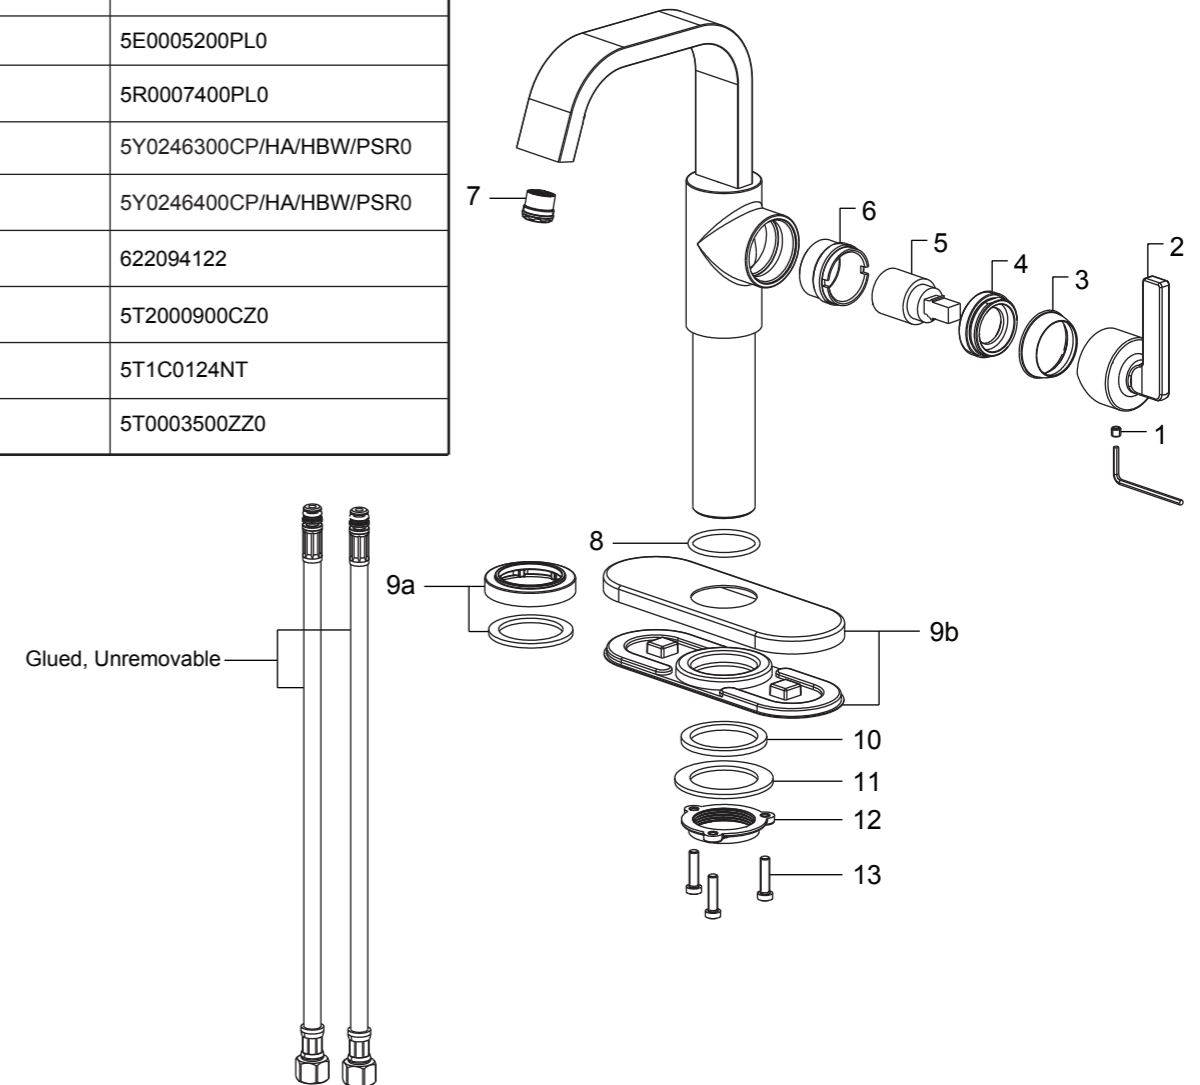

CONSEJOS DE SEGURIDAD

- En el caso de utilizar soldadura para instalar el grifo, remueva los asientos, cartuchos y arandelas antes de usar la llama. De lo contrario, se anulará la garantía para esos componentes.
- Tape la boca del desagüe para prevenir la pérdida de piezas pequeñas.
- 0°C~55°C.

Lower the body assembly and the Base Assembly into the mounting hole.

Install the faucet through the mounting hole.

Carefully tighten spout mounting hardware to secure faucet.

Connect the water supply lines to the hot and cold angle stops.

Remove aerator with coin and flush out debris. Reinstall aerator.

No.	Description	Part No.
1	Screw	5TOF0004NT
2	Handle	5C0083000CP/HA/HBW/PSR0A0
3	Dome	5L0C0283CP/HA/HBW/PSR
4	Bonnet	5N0C069701NT0
5	Cartridge	5D0M0023PL
6	Sleeve	5L0134900NT0
7	Aerator	5E0005200PL0
8	O-RING	5R0007400PL0
9a	Flange	5Y0246300CP/HA/HBW/PSR0
9b	Escutcheon	5Y0246400CP/HA/HBW/PSR0
10	Washer	622094122
11	Washer	5T2000900CZ0
12	Nut	5T1C0124NT
13	Screws	5T0003500ZZ0