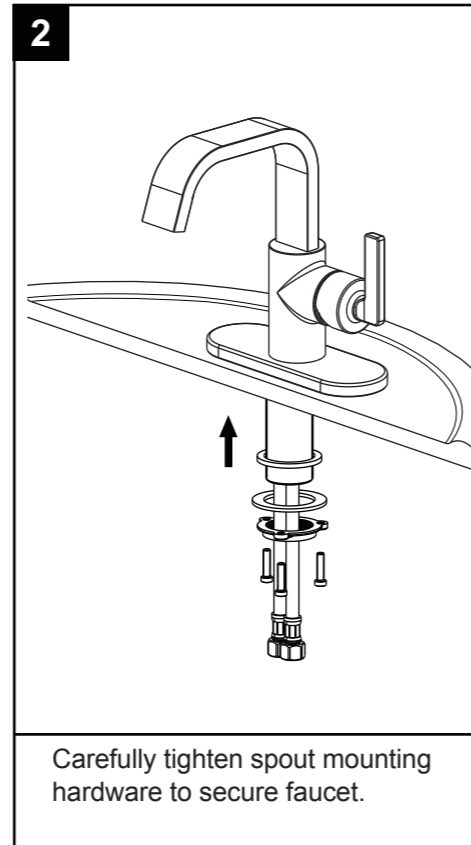

CONSEJOS DE SEGURIDAD

- En el caso de utilizar soldadura para instalar el grifo, remueva los asientos, cartuchos y arandelas antes de usar la llama. De lo contrario, se anulará la garantía para esos componentes.
- Tape la boca del desagüe para prevenir la pérdida de piezas pequeñas.
- 0°C~55°C.

Lower the body assembly and the Base Assembly into the mounting hole.

Install the faucet through the mounting hole.

Carefully tighten spout mounting hardware to secure faucet.

Connect the water supply lines to the hot and cold angle stops.

Remove aerator with coin and flush out debris. Reinstall aerator.

No.	Description	Part No.
1	Screw	5TOF0004NT
2	Handle	5C0083000CP/HA/HBW/PSR0A0
3	Dome	5L0C0283CP/HA/HBW/PSR
4	Bonnet	5N0C069701NT0
5	Cartridge	5D0M0023PL
6	Sleeve	5L0134900NT0
7	Aerator	5E0005200PL0
8	O-RING	5R0007400PL0
9a	Flange	5Y0246300CP/HA/HBW/PSR0
9b	Escutcheon	5Y0246400CP/HA/HBW/PSR0
10	Washer	622094122
11	Washer	5T2000900CZ0
12	Nut	5T1C0124NT
13	Screws	5T0003500ZZ0