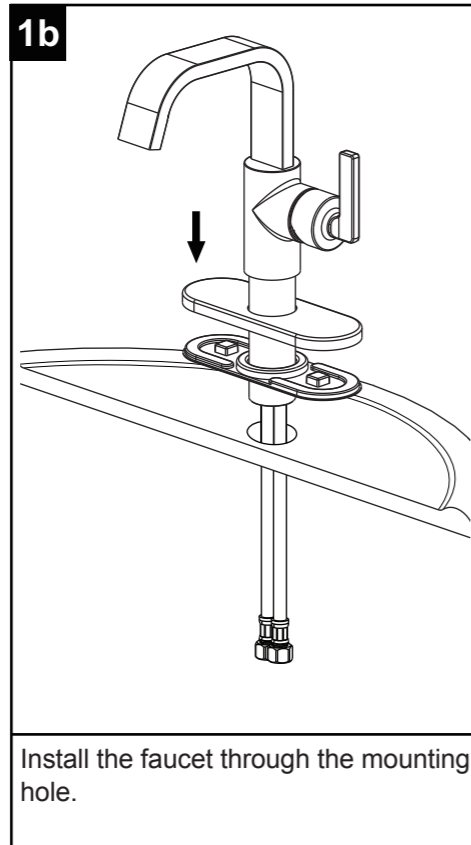

CONSIGNES DE SÉCURITÉ

- Si vous posez le robinet par brasage, il est essentiel de retirer les sièges, les cartouches et les rondelles avant d'appliquer la flamme, faute de quoi la garantie sur ces pièces sera annulée.
- Couvrez le drain pour ne pas perdre des pièces.
- 0°C~55°C.

CONSEJOS DE SEGURIDAD

- En el caso de utilizar soldadura para instalar el grifo, remueva los asientos, cartuchos y arandelas antes de usar la llama. De lo contrario, se anulará la garantía para esos componentes.
- Tape la boca del desagüe para prevenir la pérdida de piezas pequeñas.
- 0°C~55°C.

Lower the body assembly and the Base Assembly into the mounting hole.

Install the faucet through the mounting hole.

Carefully tighten spout mounting hardware to secure faucet.

Connect the water supply lines to the hot and cold angle stops.