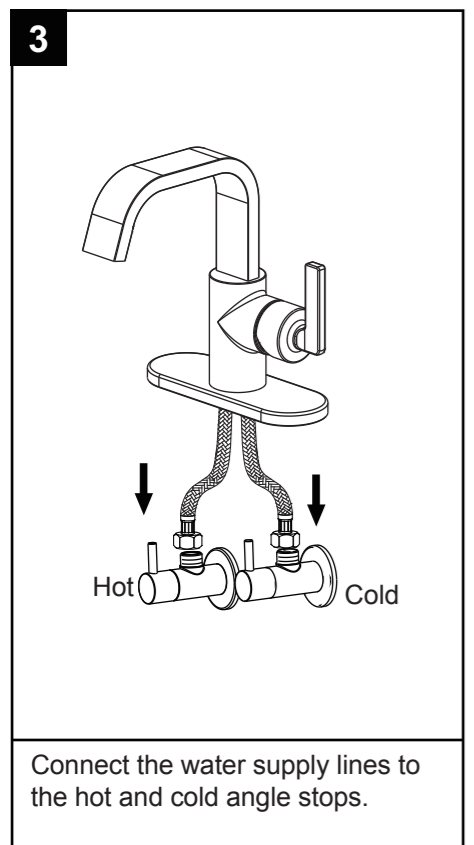

CONSIGNES DE SÉCURITÉ

- Si vous posez le robinet par brasage, il est essentiel de retirer les sièges, les cartouches et les rondelles avant d'appliquer la flamme, faute de quoi la garantie sur ces pièces sera annulée.
- Couvrez le drain pour ne pas perdre des pièces.
- 0°C~55°C.

CONSEJOS DE SEGURIDAD

- En el caso de utilizar soldadura para instalar el grifo, remueva los asientos, cartuchos y arandelas antes de usar la llama. De lo contrario, se anulará la garantía para esos componentes.
- Tape la boca del desagüe para prevenir la pérdida de piezas pequeñas.
- 0°C~55°C.

Lower the body assembly and the Base Assembly into the mounting hole.

Install the faucet through the mounting hole.

Carefully tighten spout mounting hardware to secure faucet.

Connect the water supply lines to the hot and cold angle stops.

Remove aerator with coin and flush out debris. Reinstall aerator.

No.	Description	Part No.
1	Screw	5TOF0004NT
2	Handle	5C0083000CP/HA/HBW/PSR0A0
3	Dome	5L0C0283CP/HA/HBW/PSR
4	Bonnet	5N0C069701NT0
5	Cartridge	5D0M0023PL
6	Sleeve	5L0134900NT0
7	Aerator	5E0005200PL0
8	O-RING	5R0007400PL0
9a	Flange	5Y0246300CP/HA/HBW/PSR0
9b	Escutcheon	5Y0246400CP/HA/HBW/PSR0
10	Washer	622094122
11	Washer	5T2000900CZ0
12	Nut	5T1C0124NT
13	Screws	5T0003500ZZ0